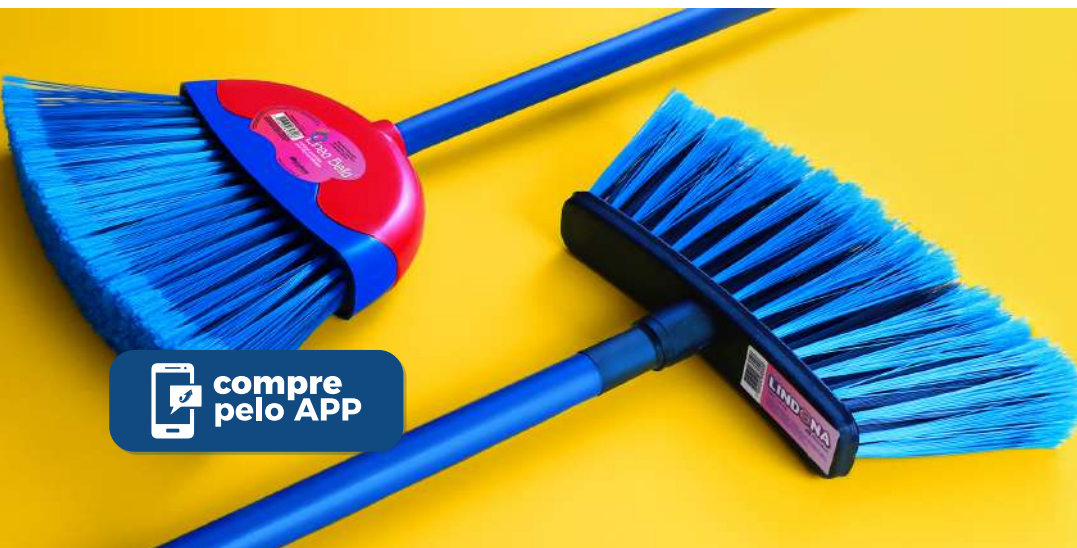

7896030668005

45296
VASSOURA MAZZAFERRO
PIACELLA CABO
ACOPLADO (12 UNIDADES)

7896030664007

45301
VASSOURA MAZZAFERRO
STREET CABO
DESACOPLADO (12 UNIDADES)

7896030618017

45300
VASSOURA ESCOVÃO
MAZZAFERRO LIMPA PISO
CABO ACOPLADO
(12 UNIDADES)

7896030600807

 **compre
pelo APP**

**BELEZA,
EFICIÊNCIA
E BEM-ESTAR**

Mazzafarro
household products

RODOS

45305
RODO MAZZAFERRO
MAGNUM 42CM CABO
ACOPLADO (12 UNIDADES)

7896030618208

45304
RODO MAZZAFERRO
TIRACQUA 30CM CABO
ACOPLADO (12 UNIDADES)